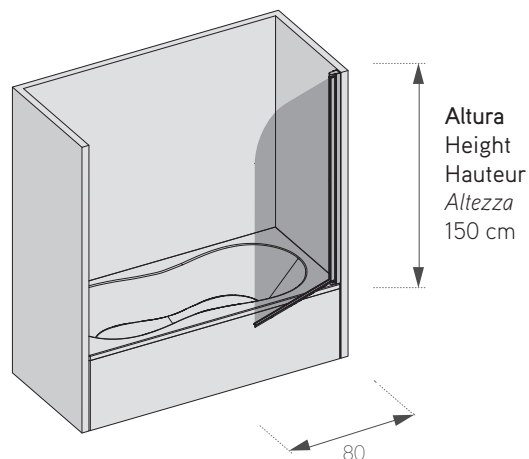

Hoja abatible.  
Vidrio templado 6 mm.  
Elevación en giro.

---

Pivot door.  
6 mm toughened safety glass.  
Elevation pivot.

---

Porte battante  
Verre sécurisé 6 mm  
Charnières auto-levants

---

*Anta abbattibile*  
*Vetro temperato 6 mm*  
*Sollevamento nella rotazione*

Envío express  
Fast service  
Expédition rapide  
Spedizione veloce

**DIMENSIONES /**

DIMENSIONS / DIMENSIONS / *DIMENSIONI*

**ACABADOS /**

FINISHES / FINITION / *FINITURA*

Cromo transparente - Cromo serigrafía