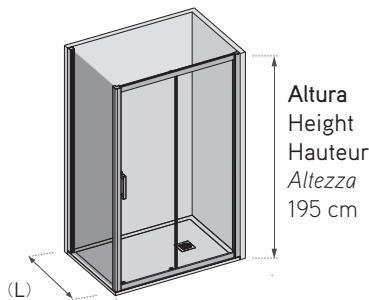

Envío express
Fast service
Expédition rapide
Spedizione veloce

Producto de stock
Stock product
Produit en stock
Prodotto in stock

DIMENSIONES /
DIMENSIONS / DIMENSIONS / DIMENSIONI

Ancho Width Largeur Larghezza (L)	Rango Ranges Rang Intervallo	Apertura Opening Ouverture Apertura
110cm	106-112 cm	43 cm
120 cm	116-122 cm	48 cm
130 cm	126-132 cm	53 cm
140 cm	136-142 cm	58 cm
150 cm	146-152 cm	63 cm
160 cm	156-162 cm	68 cm
170 cm	166-172 cm	73 cm

COMPATIBLE CON /
COMPATIBLE WITH / COMPATIBLE AVEC / COMPATIBLE CON

FIJO X-60 SP

Ancho Width Largeur Larghezza (L)	Rango Ranges Rang Intervallo
70 cm	67-70 cm
75 cm	72-75 cm
80 cm	77-80 cm
90 cm	87-90 cm