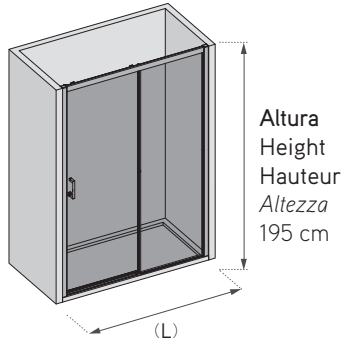

Envío express
Fast service
Expédition rapide
Spedizione veloce

Producto de stock
Stock product
Produit en stock
Prodotto in stock

DIMENSIONES /
DIMENSIONS / DIMENSIONS / DIMENSIONI

Ancho Width Largeur Larghezza (L)	Rango Ranges Rang Intervallo	Apertura Opening Ouverture Apertura
110cm	106-112 cm	43 cm
120 cm	116-122 cm	48 cm
130 cm	126-132 cm	53 cm
140 cm	136-142 cm	58 cm
150 cm	146-152 cm	63 cm
160 cm	156-162 cm	68 cm
170 cm	166-172 cm	73 cm

COMPATIBLE CON /
COMPATIBLE WITH / COMPATIBLE AVEC / COMPATIBLE CON

FIJO X-60 SP

Ancho Width Largeur Larghezza (L)	Rango Ranges Rang Intervallo
70 cm	67-70 cm
75 cm	72-75 cm
80 cm	77-80 cm
90 cm	87-90 cm