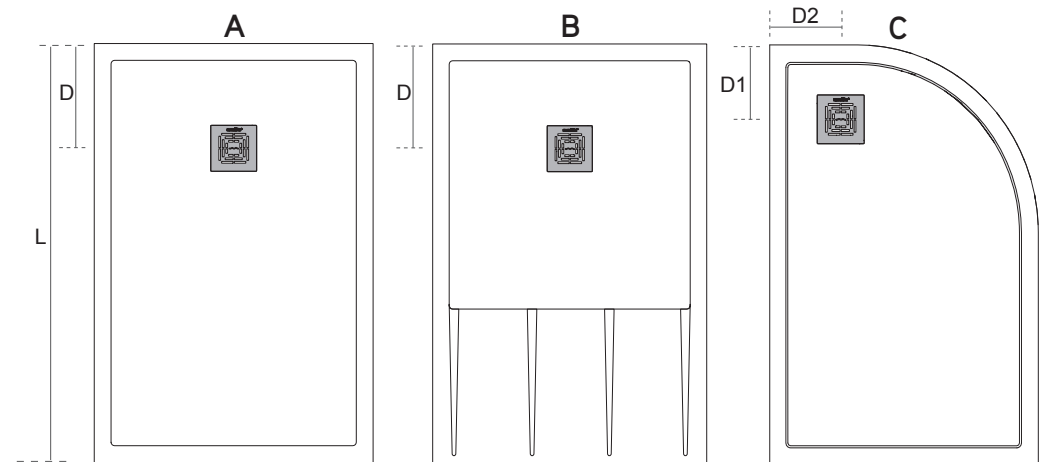

CE
ST-ONE

A
L < 1600 mm, D = 300 mm
L > 1600 mm, D = 600 mm

B
D = 300 mm

C
D1 = 200 mm
D2 = 200 mm

1

2

3

4