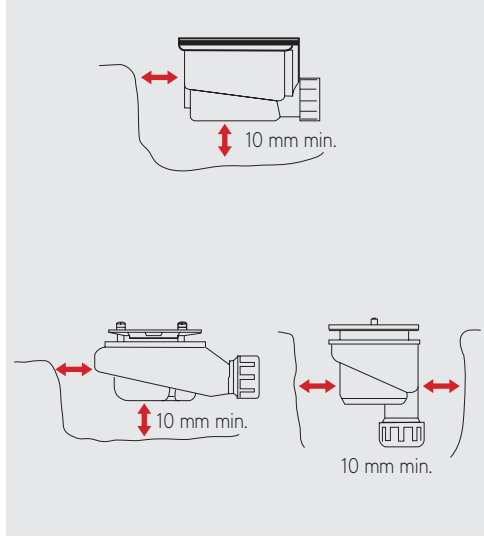

CE
ST-ONE

A
L < 1600 mm, D = 300 mm
L > 1600 mm, D = 600 mm

B
D = 300 mm

C
D1 = 200 mm
D2 = 200 mm

1

2

3

4