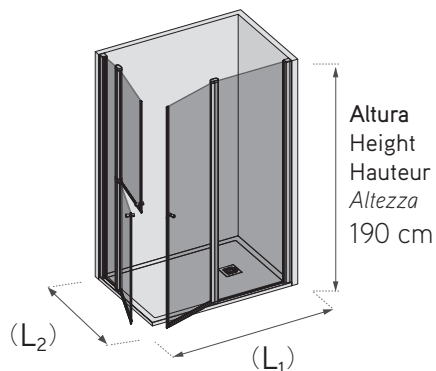

Juntas de estanqueidad
Water-proof door gasket
Joints d'étanchéité
Guarnizioni

Sistema de expansión
Compensation profile
Système d'expansion
Sistema espansione

Espesor del vidrio
Glass thickness
Verre épaisseur
Spessore del vetro

Ancho a medida
Custom width
Largeur personnalisée
Larghezza personalizzata

Pomo de serie
Exclusive knobs design
Bouton de design exclusif
Pomelli dal design esclusivo

Cierre magnético
Coated magnetic clasp
Fermeture avec aimant
Chiusura magnetica

Tornillos ocultos
Hidden fixation screws
Vis de fixation cachées
Viti fissaggio nascoste

DIMENSIONES /

DIMENSIONS / DIMENSIONI / DIMENSIONI

Ancho
Width
Largeur
Larghezza
(L1+L2)
140-170 cm
170-200 cm
200-240 cm