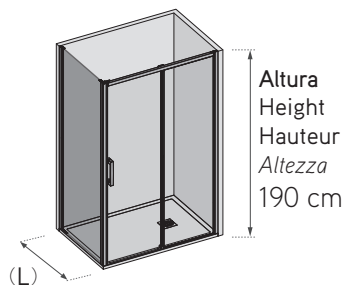

**DIMENSIONES /**

DIMENSIONS / DIMENSIONI / DIMENSIONI

Altura  
Height  
Hauteur  
Altezza  
190 cm

Ancho  
Width  
Largeur  
Larghezza  
(L)

100 cm  
140 cm  
180 cm  
200 cm

**FIJO VIDRIO 6 MM SHOWER / DOUCHE / DOCCIA**

Altura  
Height  
Hauteur  
Altezza  
190 cm

Ancho  
Width  
Largeur  
Larghezza  
(L)

50 cm  
90 cm  
120 cm

**COMPLEMENTOS /**

ACCESSORIES / ACCESSOIRES / ACCESSORI

Altura y anchura especial  
Special height and width  
Hauteur et largeur spéciales  
Altezza e larghezza speciali