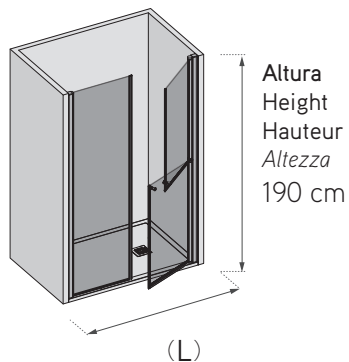

Puerta seccional para fácil acceso con fijo en el mismo plano.

Vidrio templado securizado 6 mm.

Apertura abatible exterior (interior bajo pedido).

Memoria de posición 0 y 90°.

Elevación en el giro.

Pomos de diseño exclusivo.

Sistema de expansión  
Compensation profile  
Système d'expansion  
Sistema espansione

Espesor del vidrio  
Glass thickness  
Verre épaisseur  
Spessore del vetro

Ancho a medida  
Custom width  
Largeur personnalisée  
Larghezza personalizzata

**DIMENSIONES /**

DIMENSIONS / DIMENSIONI / DIMENSIONI

Altura  
Height  
Hauteur  
Altezza  
190 cm

Ancho  
Width  
Largeur  
Larghezza  
(L)

100 cm  
140 cm  
180 cm  
200 cm

**FIJO VIDRIO 6 MM SHOWER / DOUCHE / DOCCIA**

Altura  
Height  
Hauteur  
Altezza  
190 cm

Ancho  
Width  
Largeur  
Larghezza  
(L)

50 cm  
90 cm  
120 cm

**COMPLEMENTOS /**

ACCESSORIES / ACCESSOIRES / ACCESSORI

Altura y anchura especial  
Special height and width  
Hauteur et largeur spéciales  
Altezza e larghezza speciali